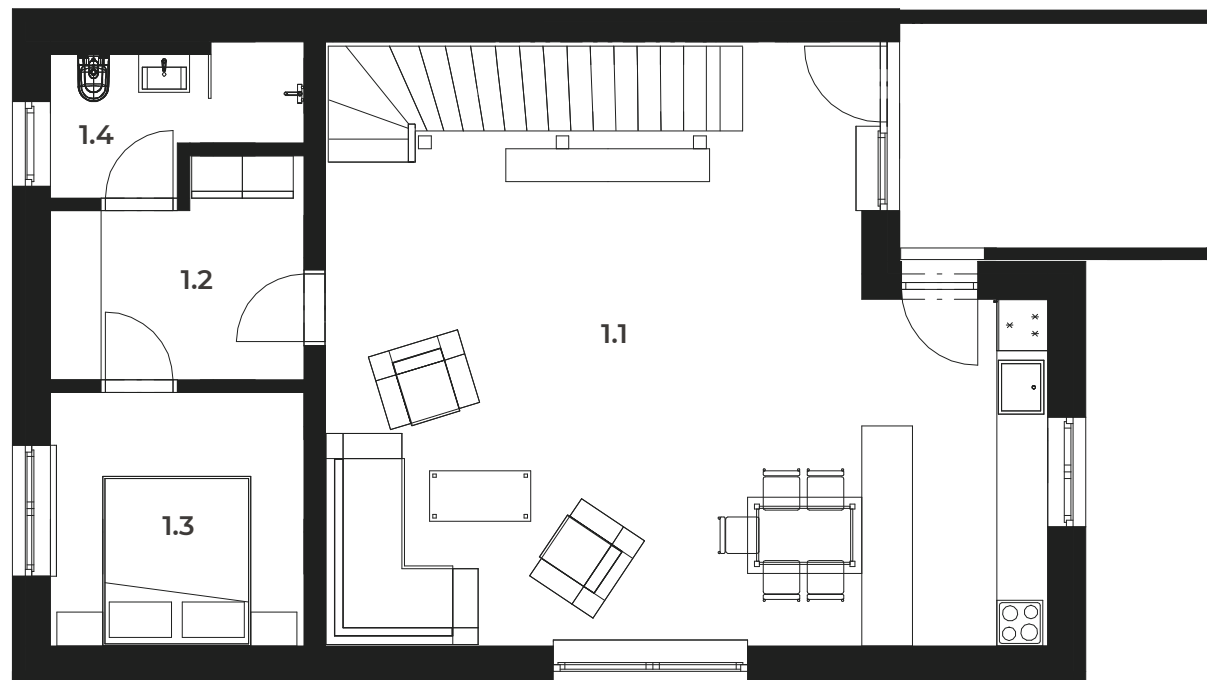

RD Hlubočany

Měřítko:

DŮM

1

1. S

5+1

Číslo	Název místnosti	m <sup>2</sup>
0.1	Předsíň	7,89
0.2	Sklep	14,21
0.3	Schodiště	4,78
1.1	Obývací pokoj + kk	53,34
1.2	Chodba	7,07
1.3	Ložnice	9,38
1.4	Koupelna	4,73
2.1	Chodba	14,78
2.2	Koupelna	7,54
2.3	Pokoj	20,42
2.4	Pokoj	13,22
2.5	Pokoj	18,49

**Celková užitná plocha 175,85 m<sup>2</sup>**

**Prodávající:**

Lukáš Pelikán

lukas.pelikan@bcas.cz

+420 731 534 664

RD Hlubočany

DŮM

1

1. NP

5 + 1

Číslo	Název místnosti	m <sup>2</sup>
0.1	Předsíň	7,89
0.2	Sklep	14,21
0.3	Schodiště	4,78
1.1	Obývací pokoj + kk	53,34
1.2	Chodba	7,07
1.3	Ložnice	9,38
1.4	Koupelna	4,73
2.1	Chodba	14,78
2.2	Koupelna	7,54
2.3	Pokoj	20,42
2.4	Pokoj	13,22
2.5	Pokoj	18,49

**Celková užitná plocha 175,85 m<sup>2</sup>**

Měřítko:

**Prodávající:**

Lukáš Pelikán

lukas.pelikan@bcas.cz

+420 731 534 664