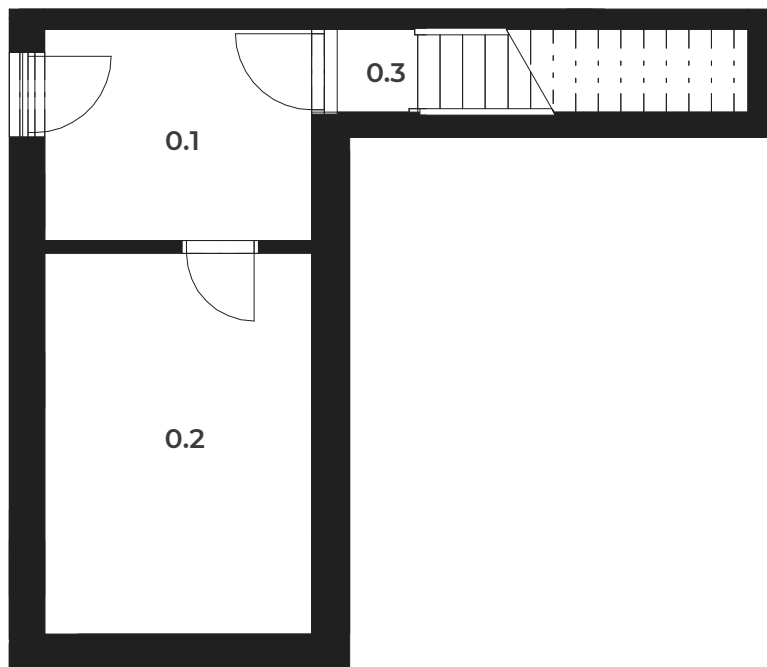

RD Hlubočany

Měřítko:

DŮM

1

1. S

5+1

Číslo	Název místnosti	m <sup>2</sup>
0.1	Předsíň	7,89
0.2	Sklep	14,21
0.3	Schodiště	4,78
1.1	Obývací pokoj + kk	53,34
1.2	Chodba	7,07
1.3	Ložnice	9,38
1.4	Koupelna	4,73
2.1	Chodba	14,78
2.2	Koupelna	7,54
2.3	Pokoj	20,42
2.4	Pokoj	13,22
2.5	Pokoj	18,49

**Celková užitná plocha 175,85 m<sup>2</sup>**

**Prodávající:**

Lukáš Pelikán

lukas.pelikan@bcas.cz

+420 731 534 664

RD Hlubočany

DŮM

1

**Celková užitná plocha 175,85 m<sup>2</sup>**

Měřítko:

**Prodávající:**

Lukáš Pelikán

lukas.pelikan@bcas.cz

+420 731 534 664