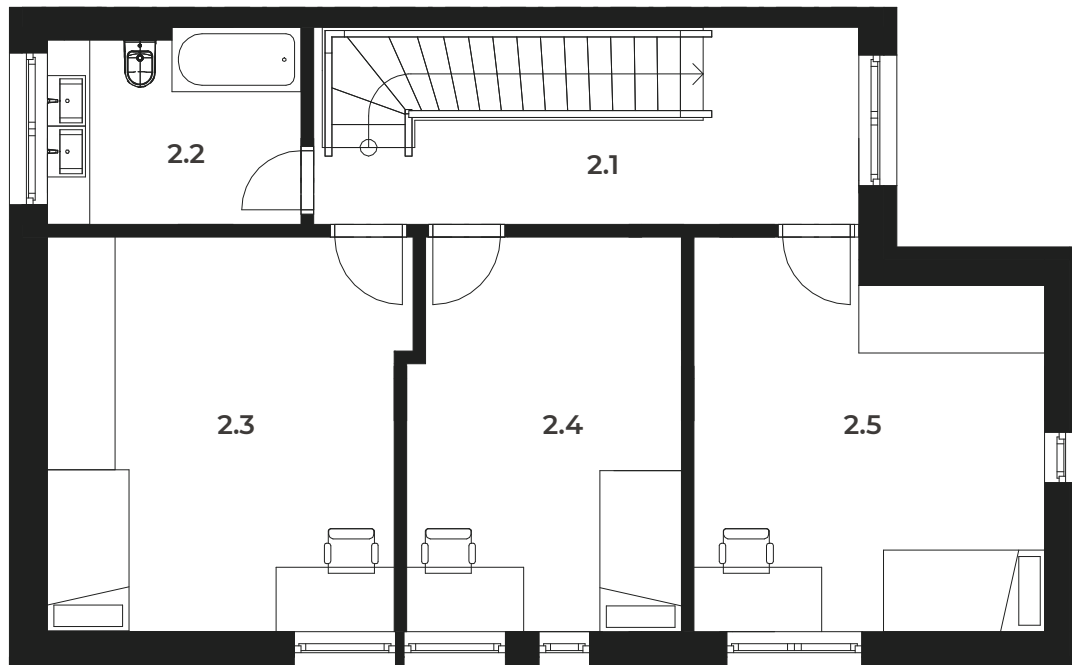

RD Hlubočany

DŮM

1

2. NP

5+1

Číslo	Název místnosti	m²
0.1	Předsíň	7,89
0.2	Sklep	14,21
0.3	Schodiště	4,78
1.1	Obývací pokoj + kk	53,34
1.2	Chodba	7,07
1.3	Ložnice	9,38
1.4	Koupelna	4,73
2.1	Chodba	14,78
2.2	Koupelna	7,54
2.3	Pokoj	20,42
2.4	Pokoj	13,22
2.5	Pokoj	18,49

Celková užitná plocha 175,85 m²