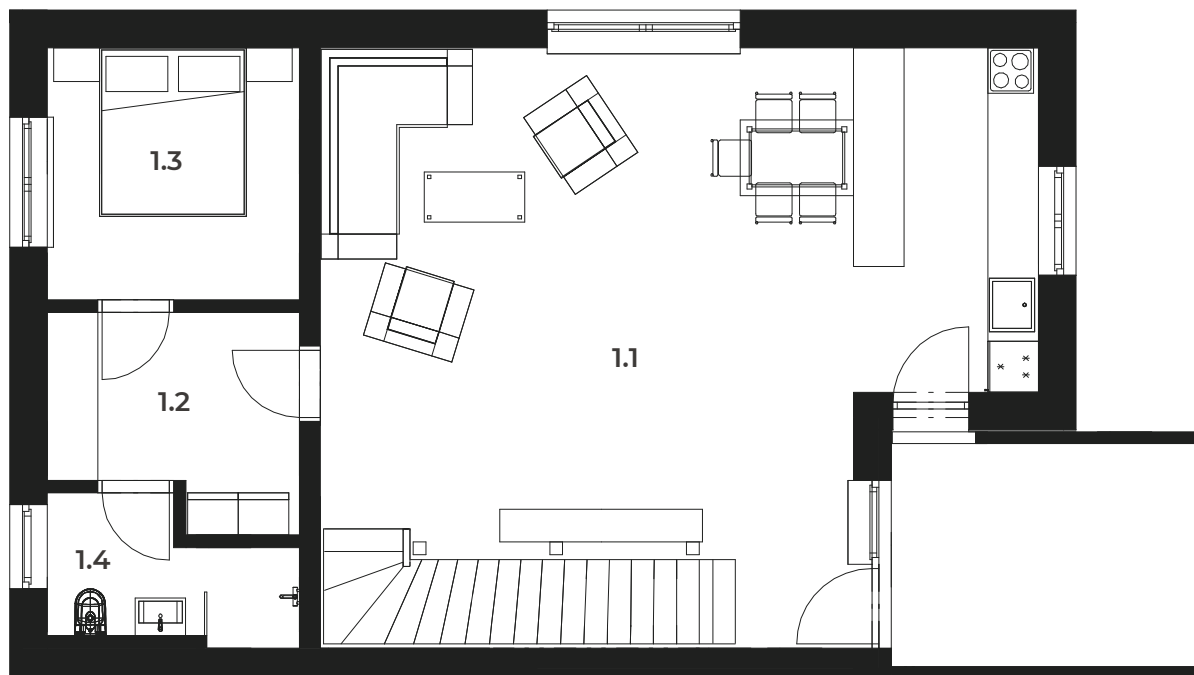

RD Hlubočany

Měřítko:

DŮM

3

1. S

5 + 1

Číslo	Název místnosti	m ²
0.1	Předsíň	8,27
0.2	Sklep	11,86
0.3	Schodiště	5,99
1.1	Obývací pokoj + kk	54,36
1.2	Chodba	6,88
1.3	Ložnice	9,00
1.4	Koupelna	4,27
2.1	Chodba	15,03
2.2	Pokoj	18,13
2.3	Pokoj	14,84
2.4	Pokoj	20,90
2.5	Koupelna	6,77

Celková užitiná plocha 176,30 m²

Prodávající:

Lukáš Pelikán

lukas.pelikan@bcas.cz

+420 731 534 664

RD Hlubočany

DŮM

3

1. NP

5 + 1

Číslo	Název místnosti	m ²
0.1	Předsíň	8,27
0.2	Sklep	11,86
0.3	Schodiště	5,99
1.1	Obývací pokoj + kk	54,36
1.2	Chodba	6,88
1.3	Ložnice	9,00
1.4	Koupelna	4,27
2.1	Chodba	15,03
2.2	Pokoj	18,13
2.3	Pokoj	14,84
2.4	Pokoj	20,90
2.5	Koupelna	6,77

Celková užitná plocha 176,30 m²

Měřítko:

Prodávající:

Lukáš Pelikán

lukas.pelikan@bcas.cz

+420 731 534 664

RD Hlubočany

Měřítko: