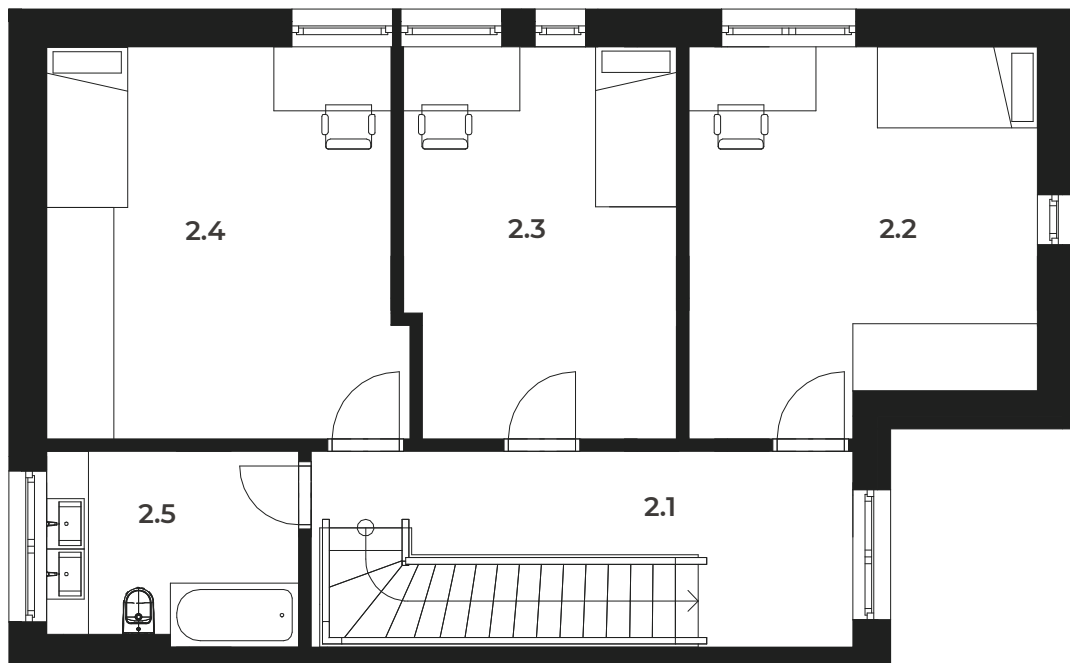

1. NP

5 + 1

Číslo	Název místnosti	m ²
0.1	Předsíň	8,27
0.2	Sklep	11,86
0.3	Schodiště	5,99
1.1	Obývací pokoj + kk	54,36
1.2	Chodba	6,88
1.3	Ložnice	9,00
1.4	Koupelna	4,27
2.1	Chodba	15,03
2.2	Pokoj	18,13
2.3	Pokoj	14,84
2.4	Pokoj	20,90
2.5	Koupelna	6,77

Celková užitná plocha 176,30 m²

Měřítko:

Prodávající:

Lukáš Pelikán

lukas.pelikan@bcas.cz

+420 731 534 664

RD Hlubočany

Měřítko:

Celková užitná plocha 176,30 m²

Prodávající:

Lukáš Pelikán

lukas.pelikan@bcas.cz

+420 731 534 664