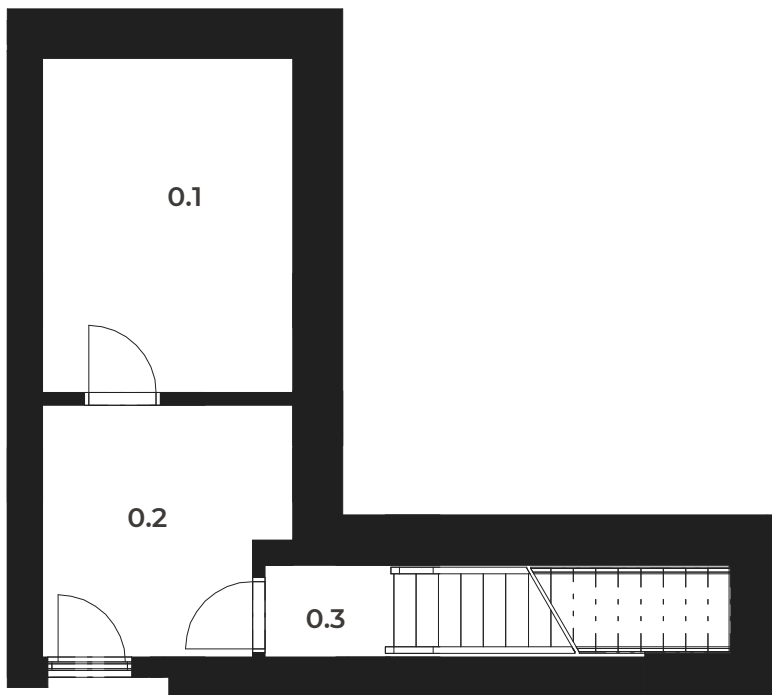

RD Hlubočany

Měřítko:

DŮM

3

1. S

5 + 1

Číslo	Název místnosti	m ²
0.1	Předsíň	8,27
0.2	Sklep	11,86
0.3	Schodiště	5,99
1.1	Obývací pokoj + kk	54,36
1.2	Chodba	6,88
1.3	Ložnice	9,00
1.4	Koupelna	4,27
2.1	Chodba	15,03
2.2	Pokoj	18,13
2.3	Pokoj	14,84
2.4	Pokoj	20,90
2.5	Koupelna	6,77

Celková užitiná plocha 176,30 m²

Prodávající:

Lukáš Pelikán

lukas.pelikan@bcas.cz

+420 731 534 664

RD Hlubočany

DŮM

3

Celková užitná plocha 176,30 m²

Měřítko:

Prodávající:

Lukáš Pelikán

lukas.pelikan@bcas.cz

+420 731 534 664

RD Hlubočany

Měřítko: